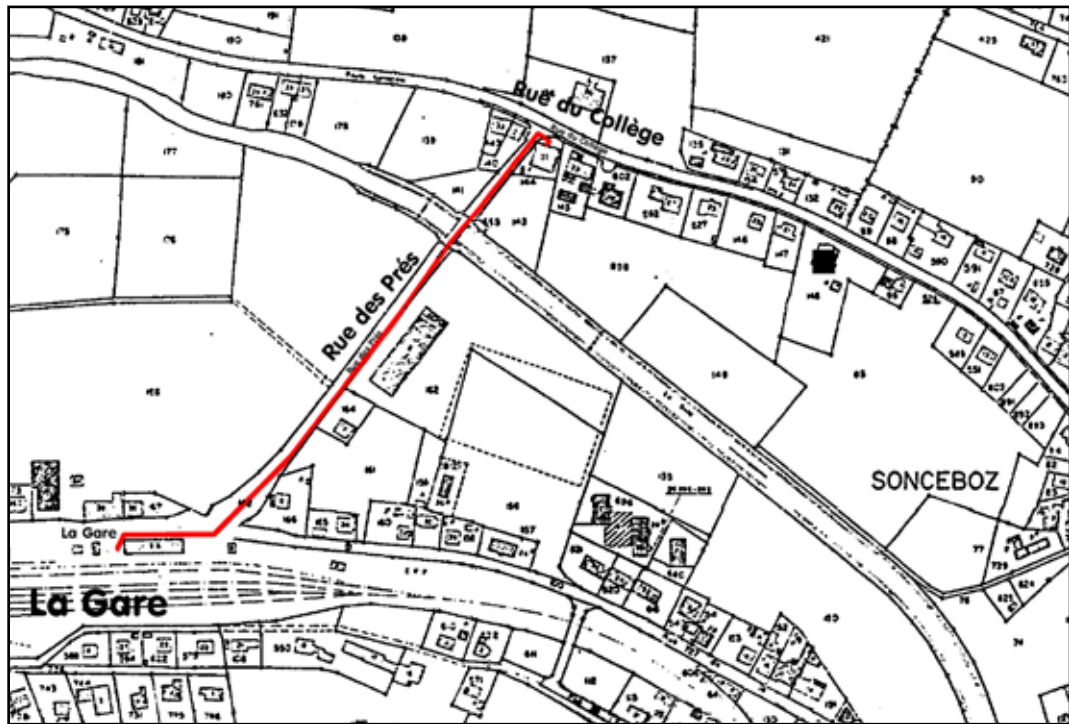

Plan de situation - JB In Situ

Pour atteindre le lieu par la route:

Depuis Bienne:

Suivre l'A16 en direction de Moutier-Delémont, sortie «Sonceboz» suivre la route cantonale en direction St. Imier, dans le village aux feux continuer tout droit, utiliser les places de parc à droite après le collège primaire.

Depuis La Chaux-de-Fonds:

Suivre la route cantonale en direction de Bienne, après l'entrée du village utiliser les places de parc sur la gauche avant le collège primaire.

Depuis Delémont:

Suivre l'A16 en direction de Bienne, sortie «Sonceboz» suivre la route cantonale en direction de St. Imier, dans le village aux feux tourner à droite, utiliser les places de parc à droite après le collège primaire.

Pour atteindre le lieu par le train:

Vous êtes à 3 minutes à pied de la salle de cours.